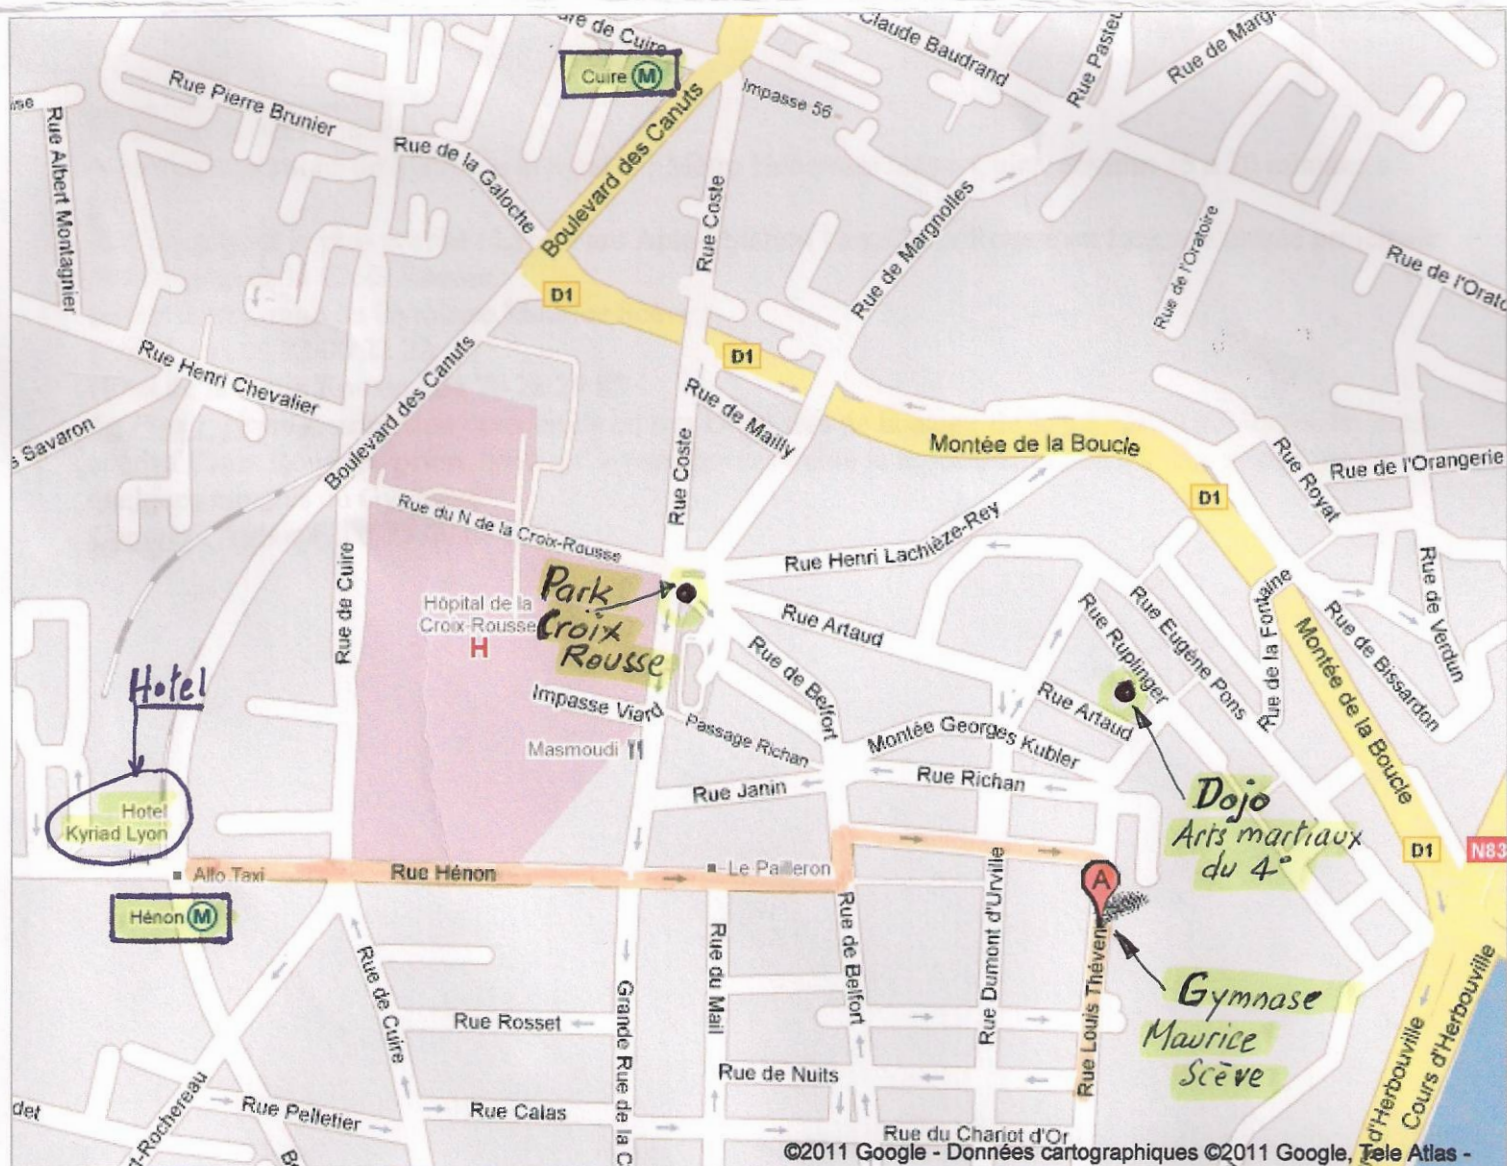

INFOS : Itinéraire, Accès, Parking, Hotels

STAGE Taïchi - Oi Gong : Thierry ALIBERT du 09 / 10 Avril 2011

Organisation : Arts Martiaux du 4° - 69004 Lyon

Lieu : Gymnase Maurice Scève , 15 Rue Louis Thévenet, 69004 Lyon

INFOS PRATIQUES :

Ci-dessus le plan d'accès .

A partir des stations de Métro de la ligne C : Métro Hénon ou Métro Cuire, environ 15 à 20 minutes à pied.

Parking payant le plus proche : Lyon Parc Auto : Station Parc Croix Rousse en face de l'entrée principale de l'Hôpital de la Croix Rousse.